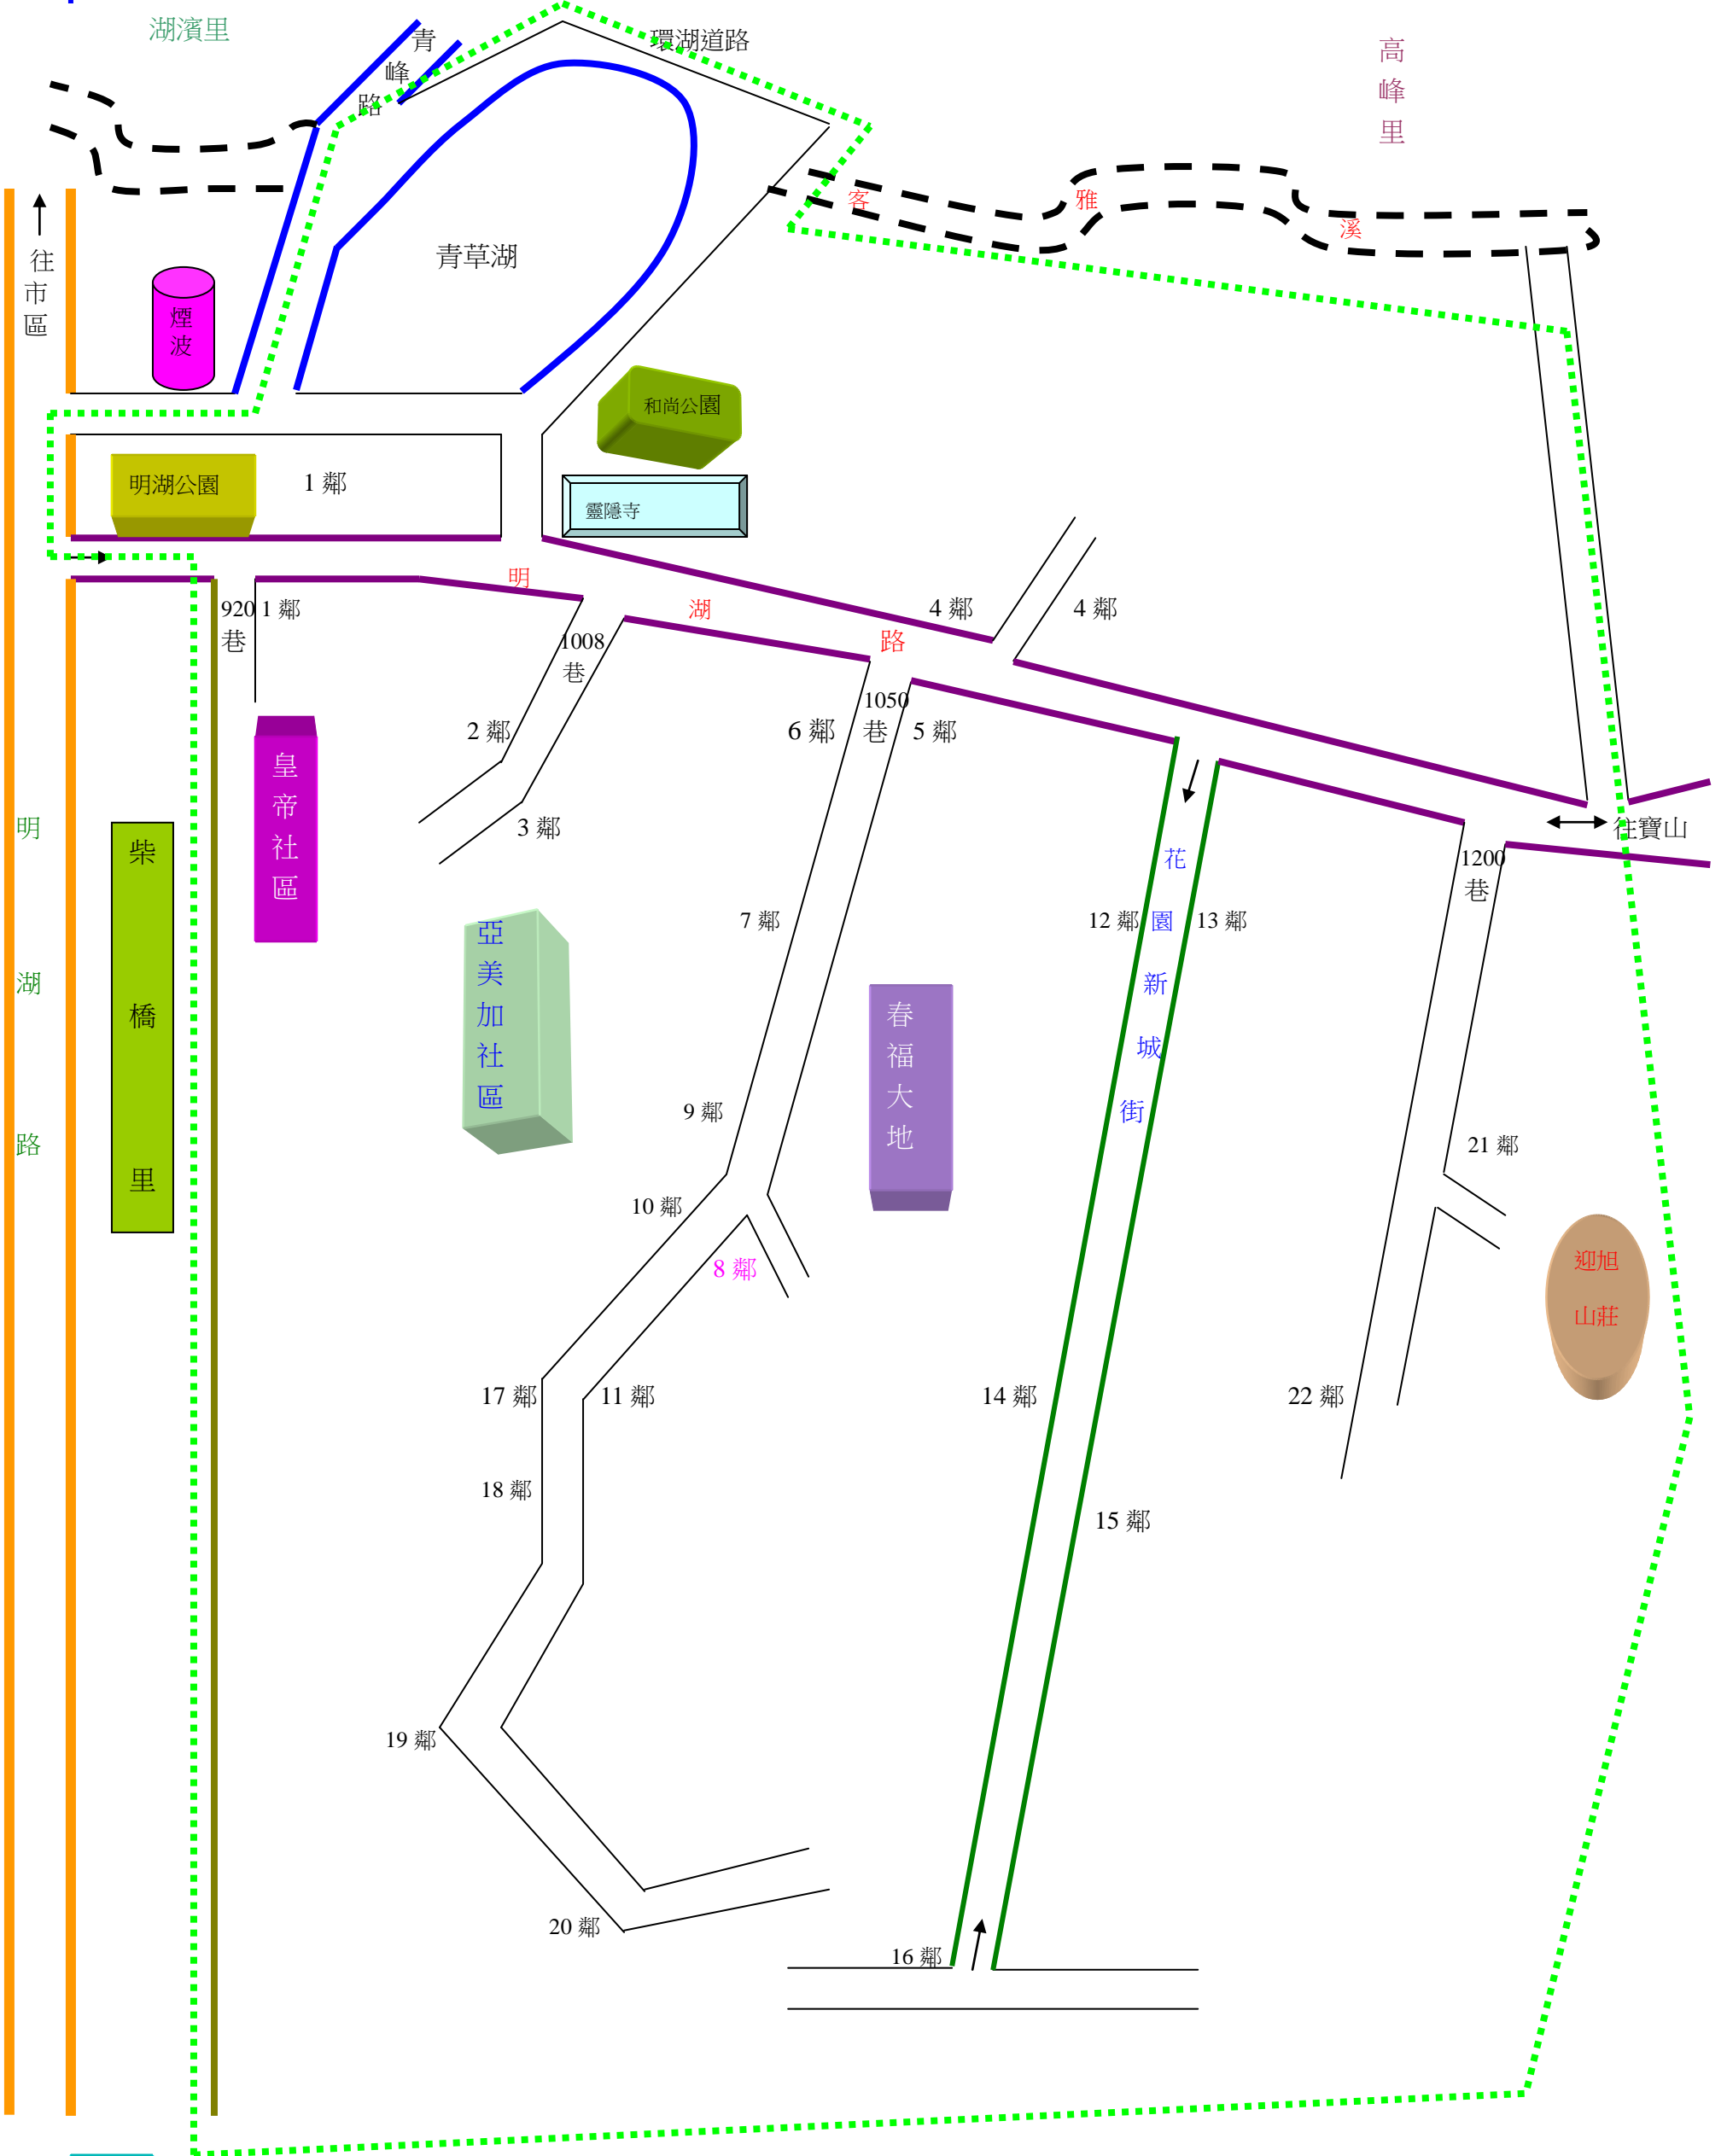

新竹市東區明湖里行政區域圖

92年05月製

寶山鄉