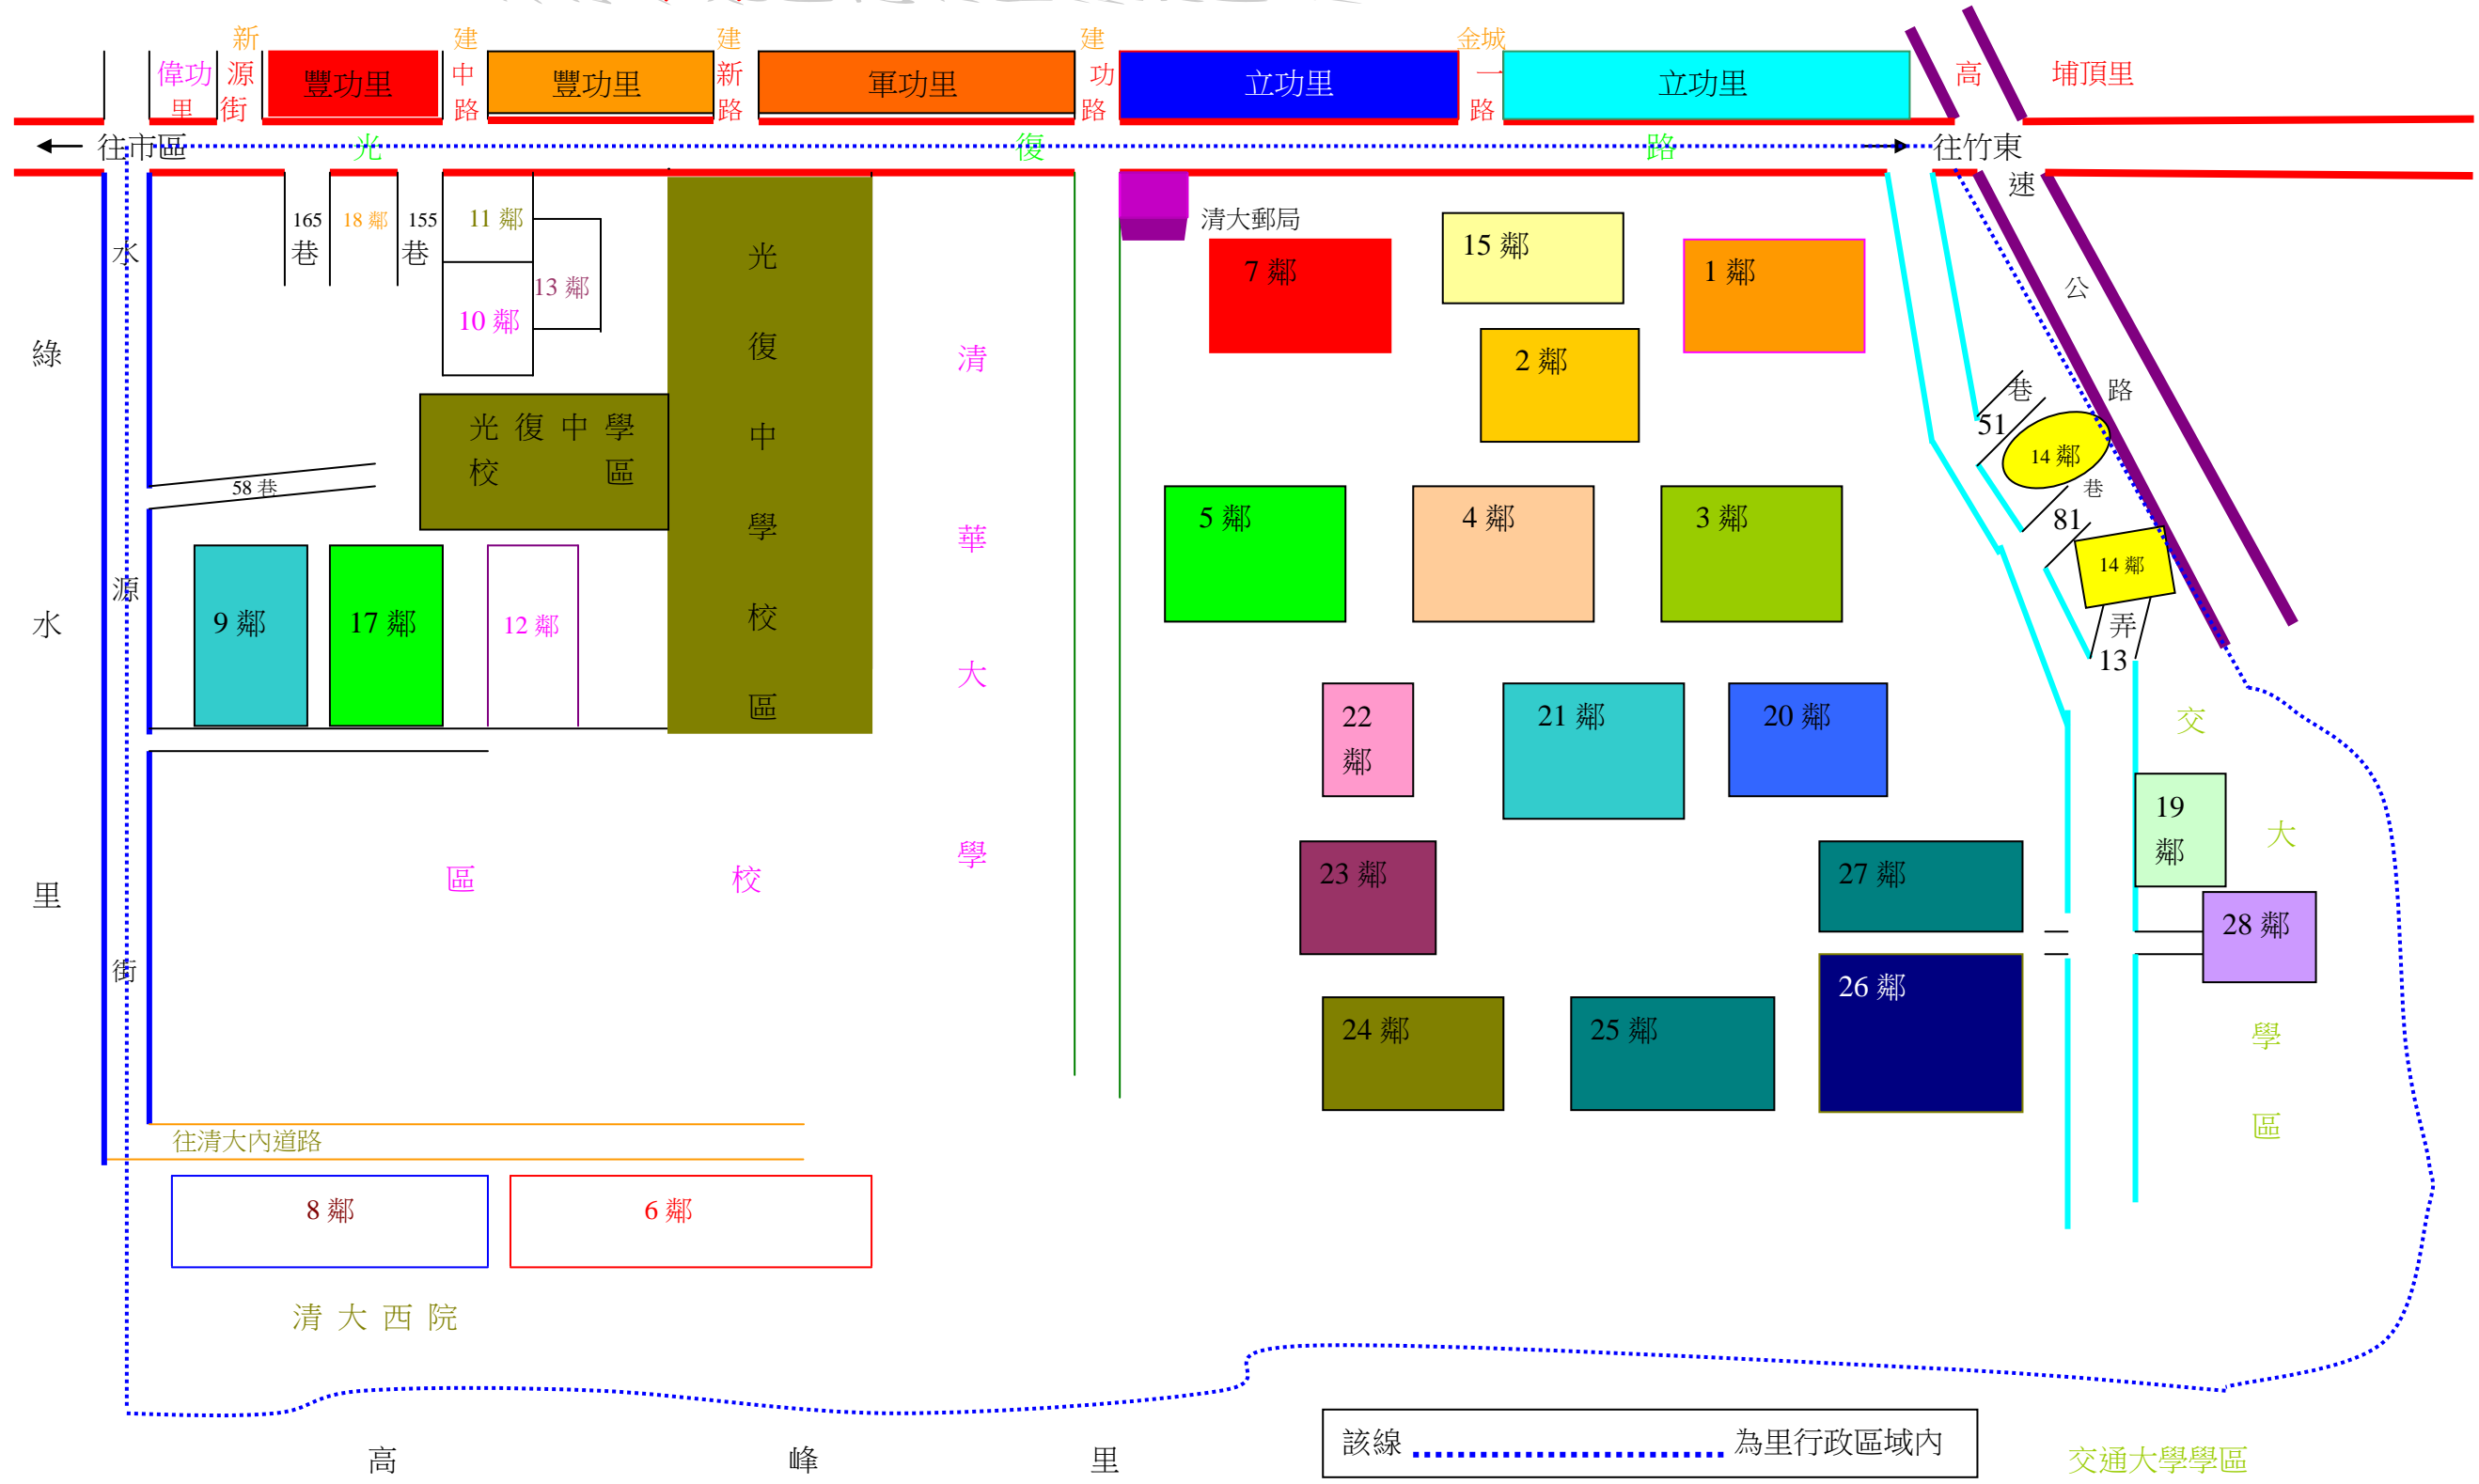

# 新竹市東區光明里行政區域

該線 ..... 為里行政區域內

交通大學學區