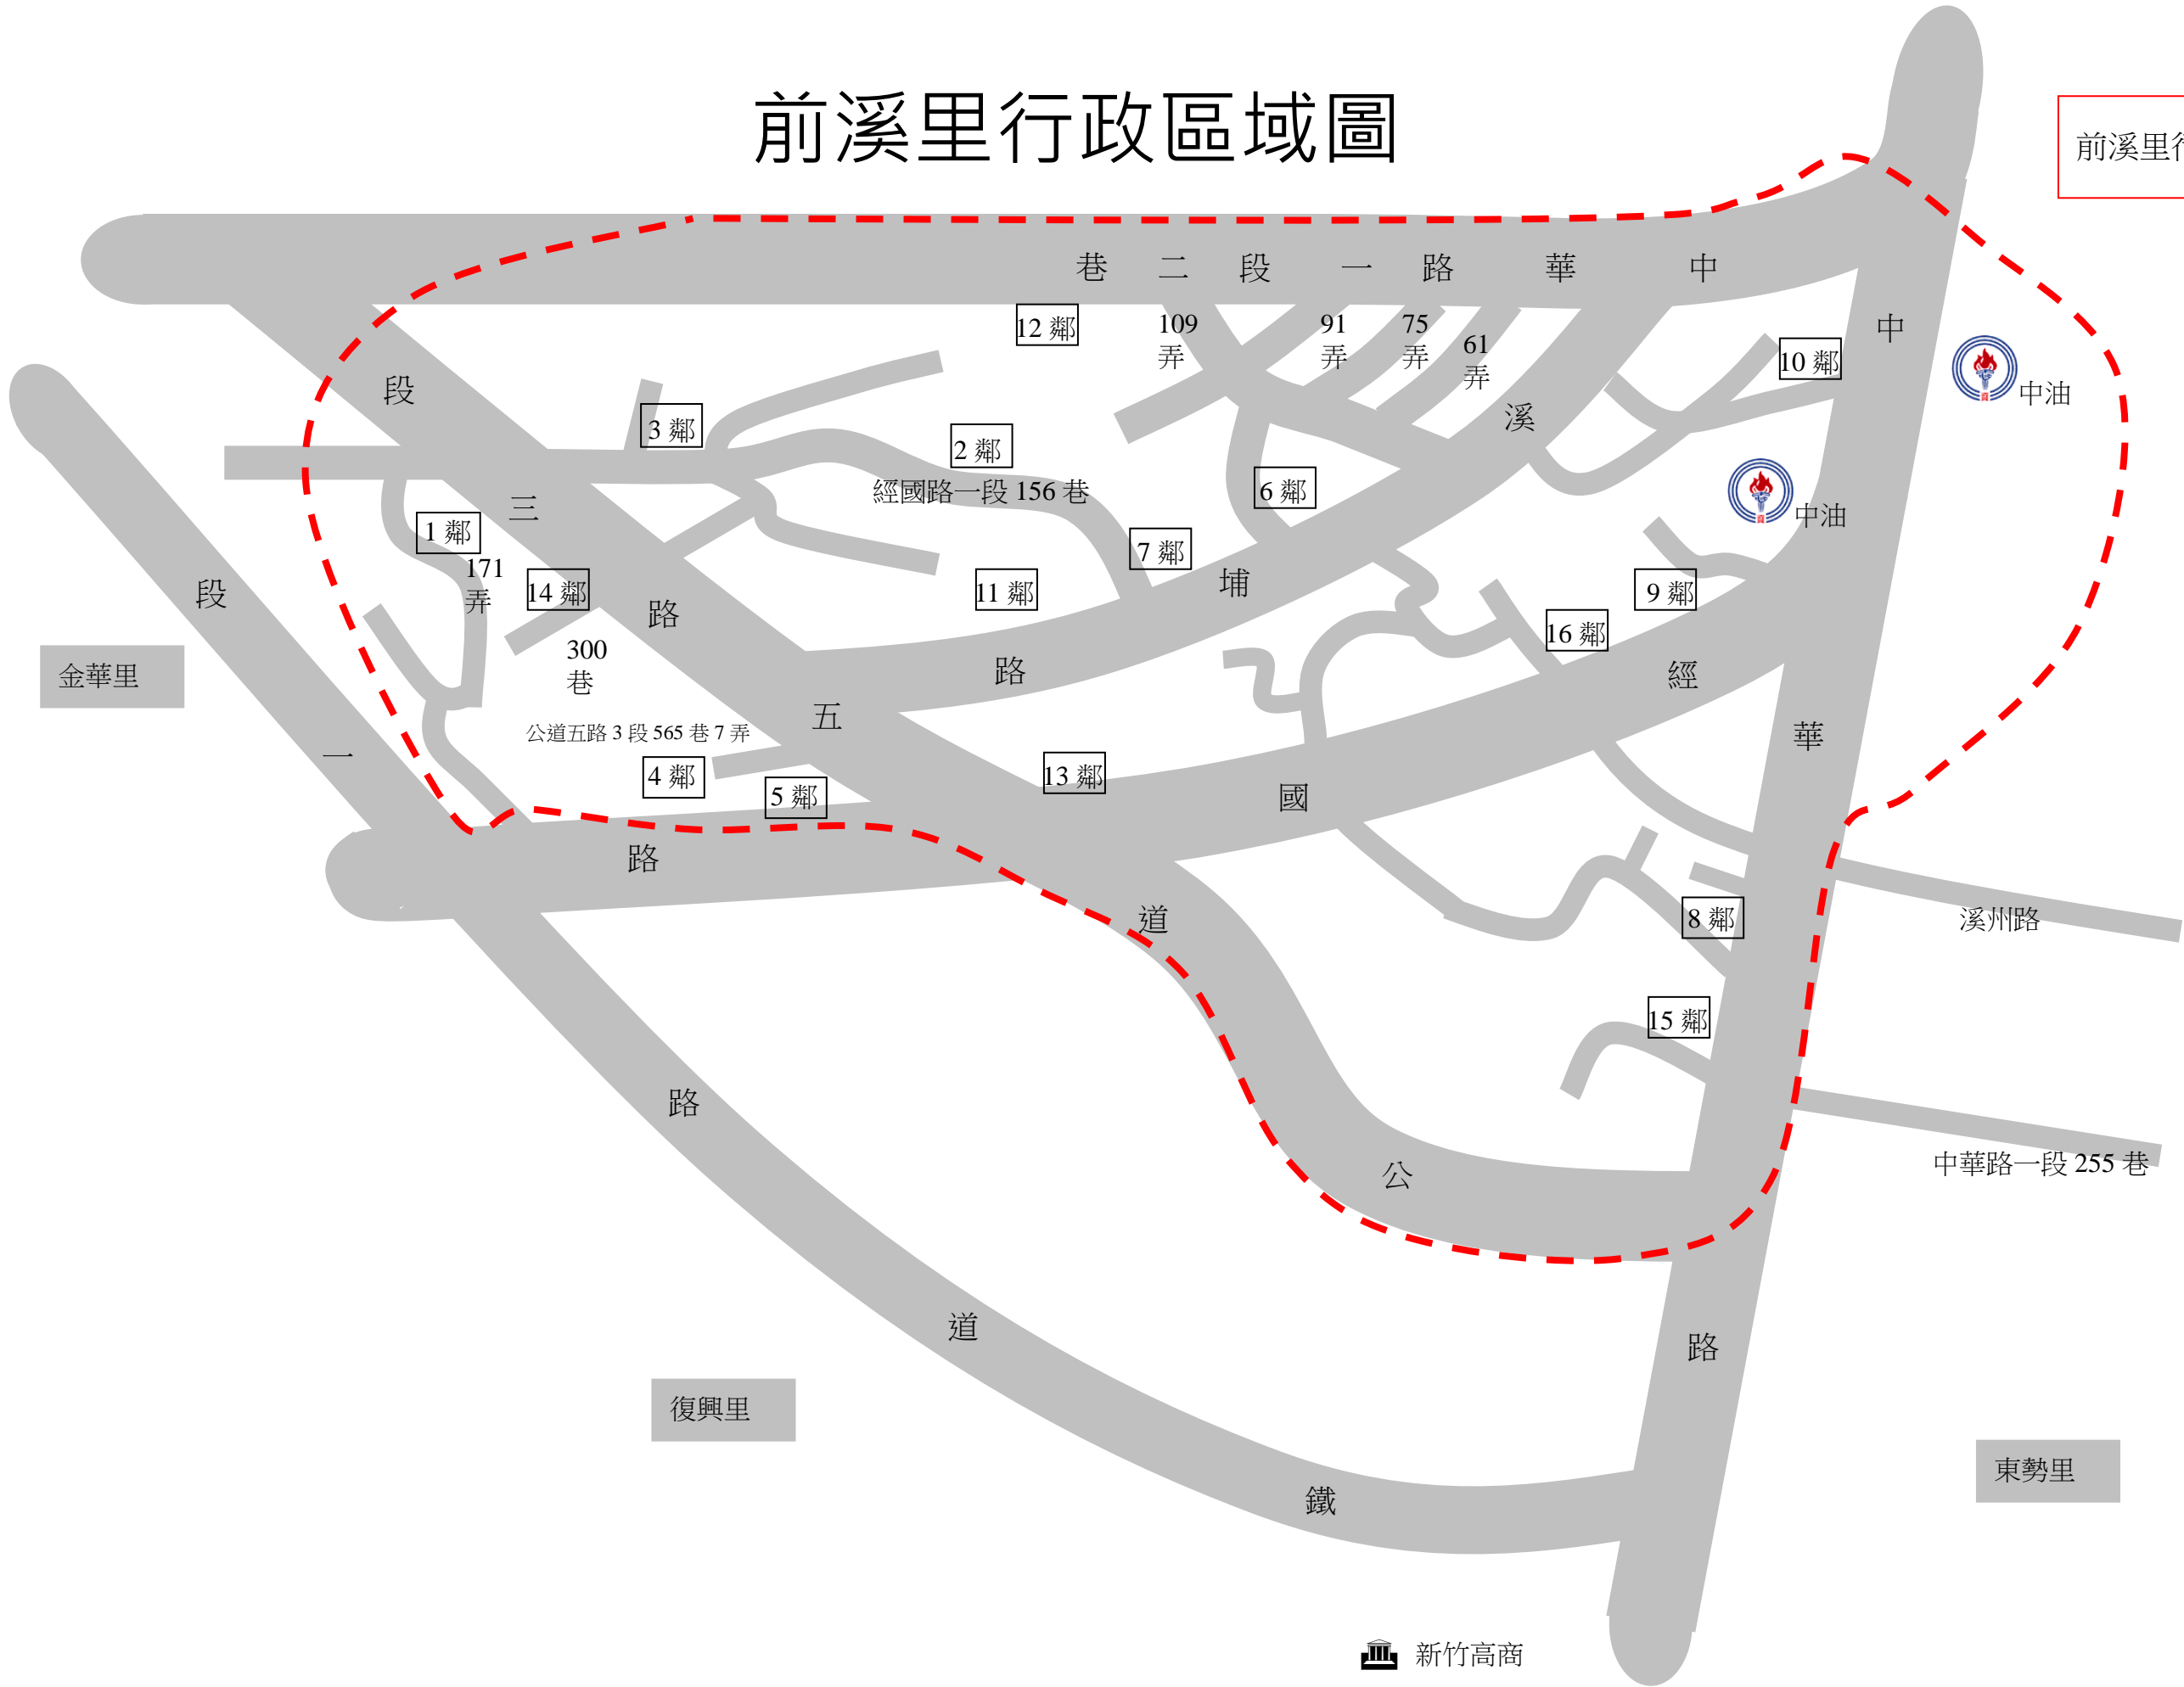

前溪里行政區域圖

前溪里行政區域線 - - -

金華里

水源里

復興里

東勢里

新竹高商