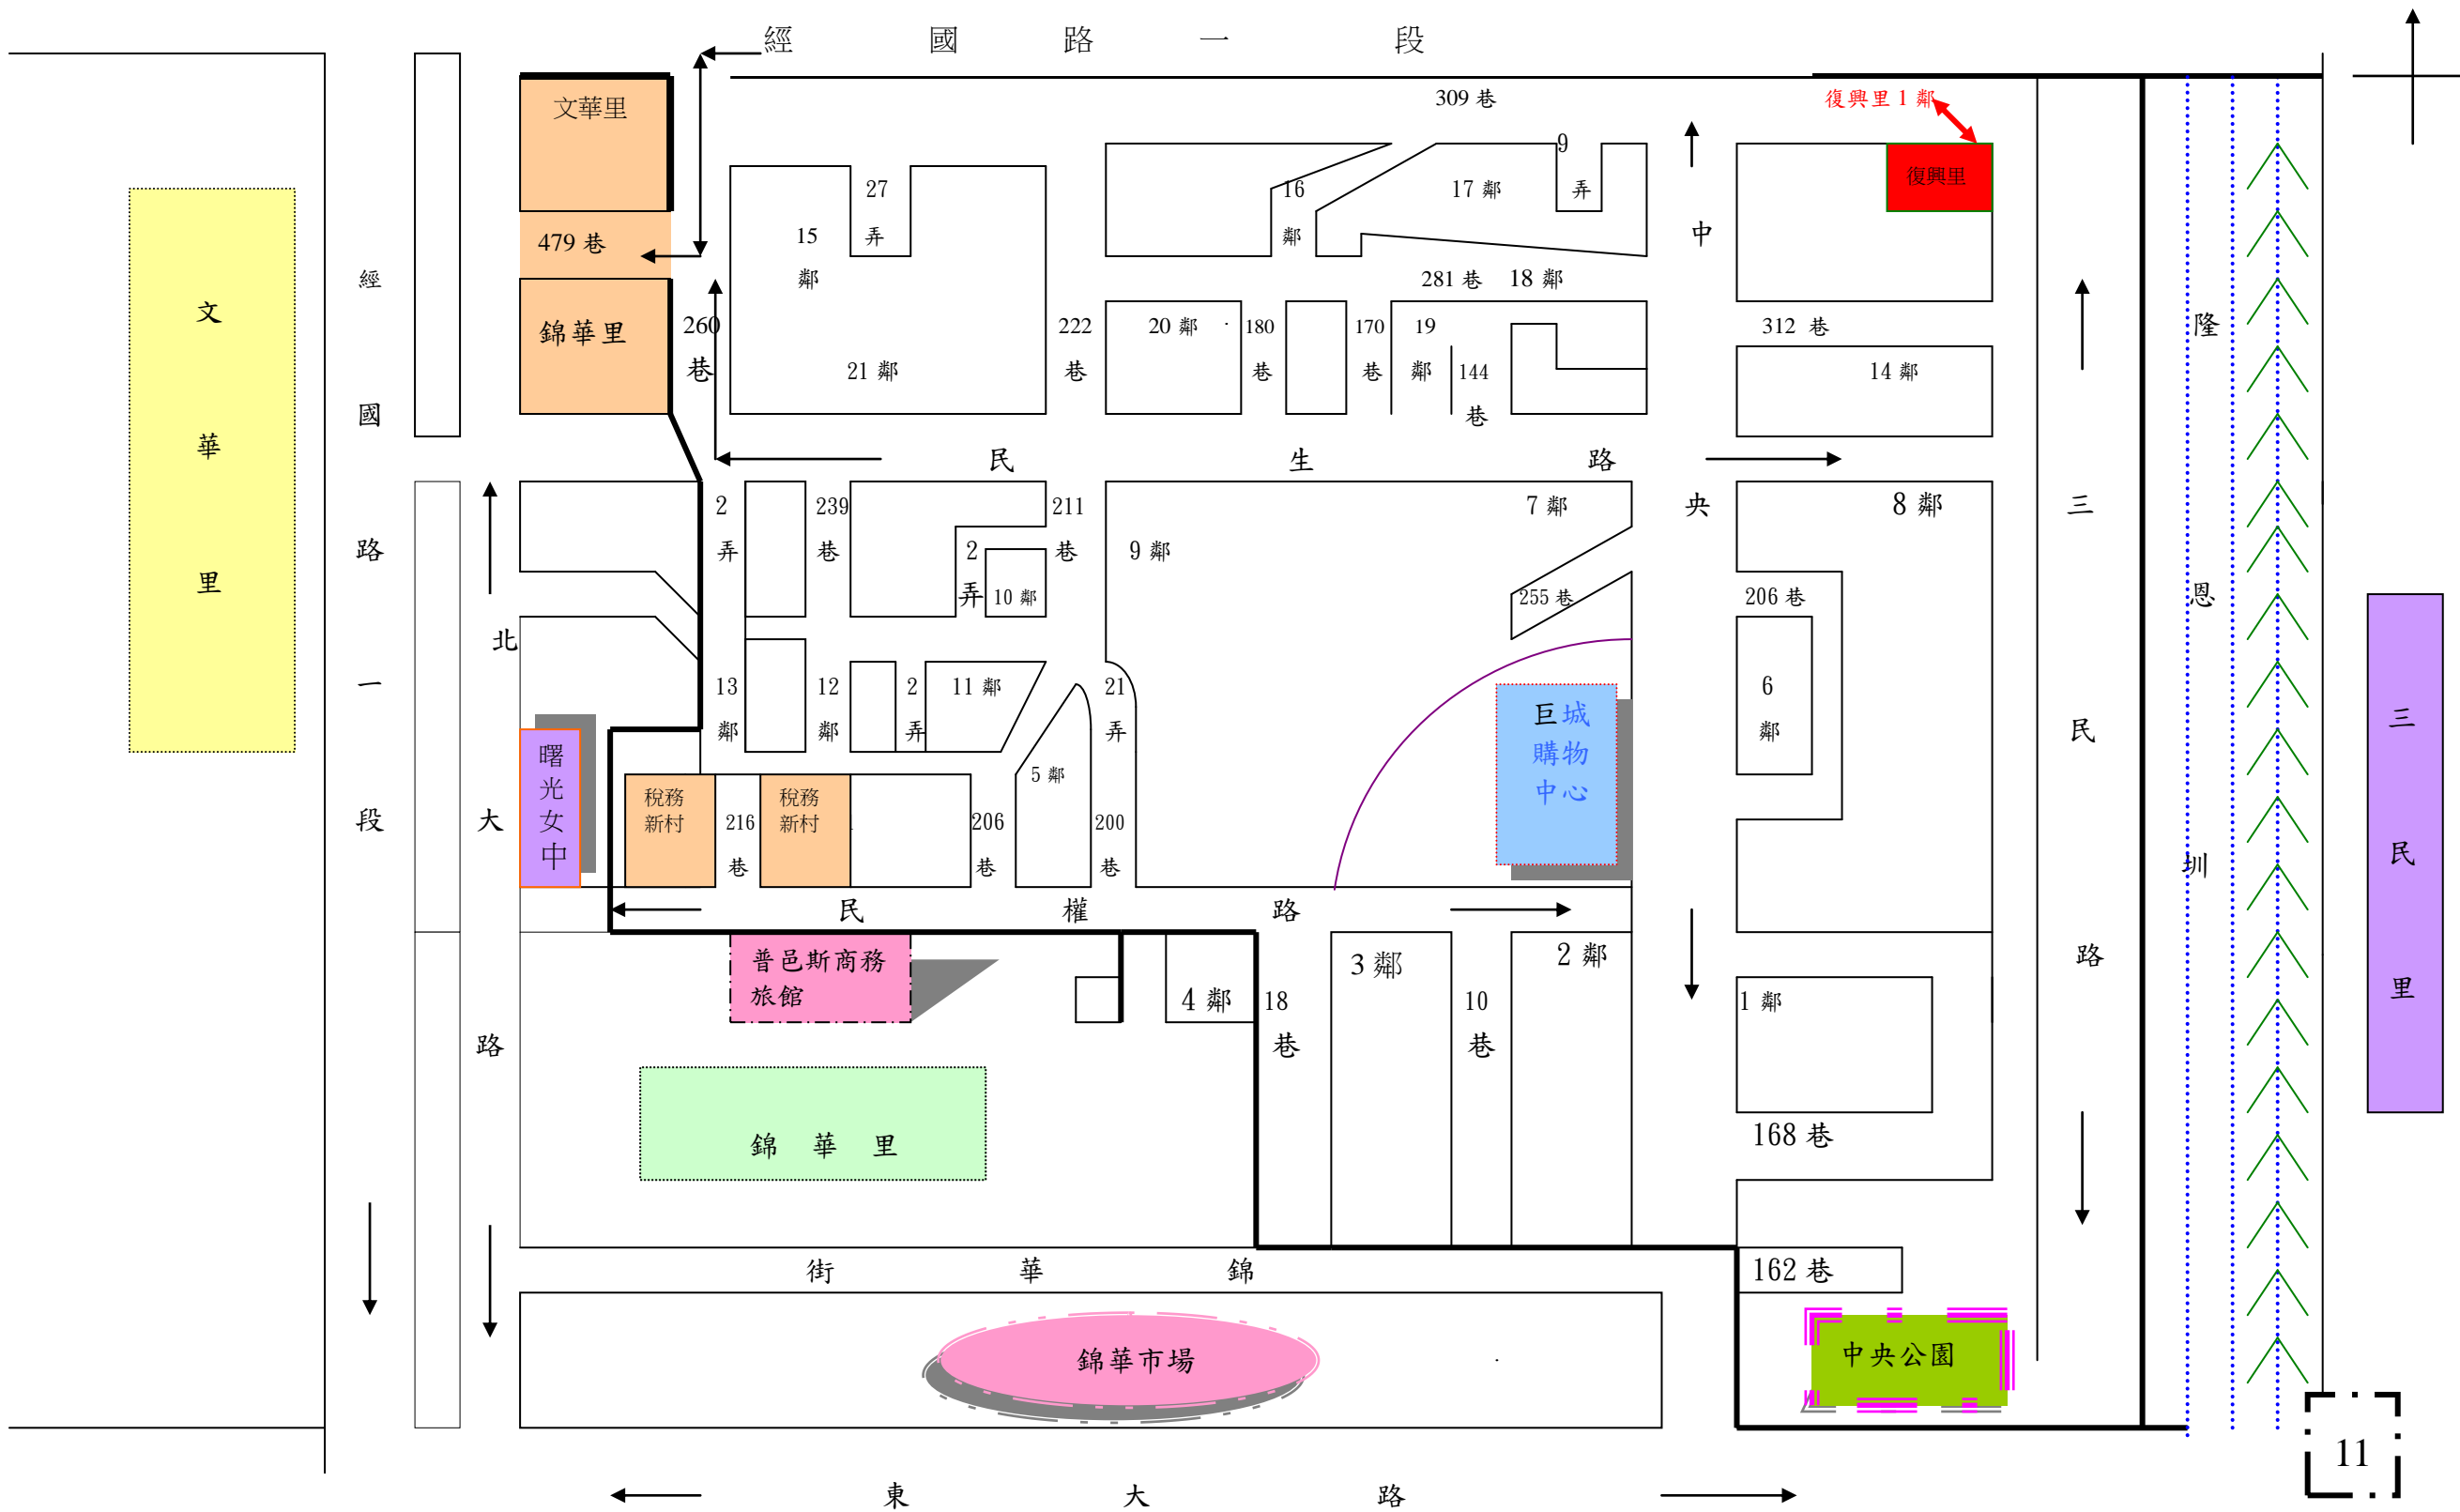

# 新竹市東區復中里行政區域平面圖

北

11