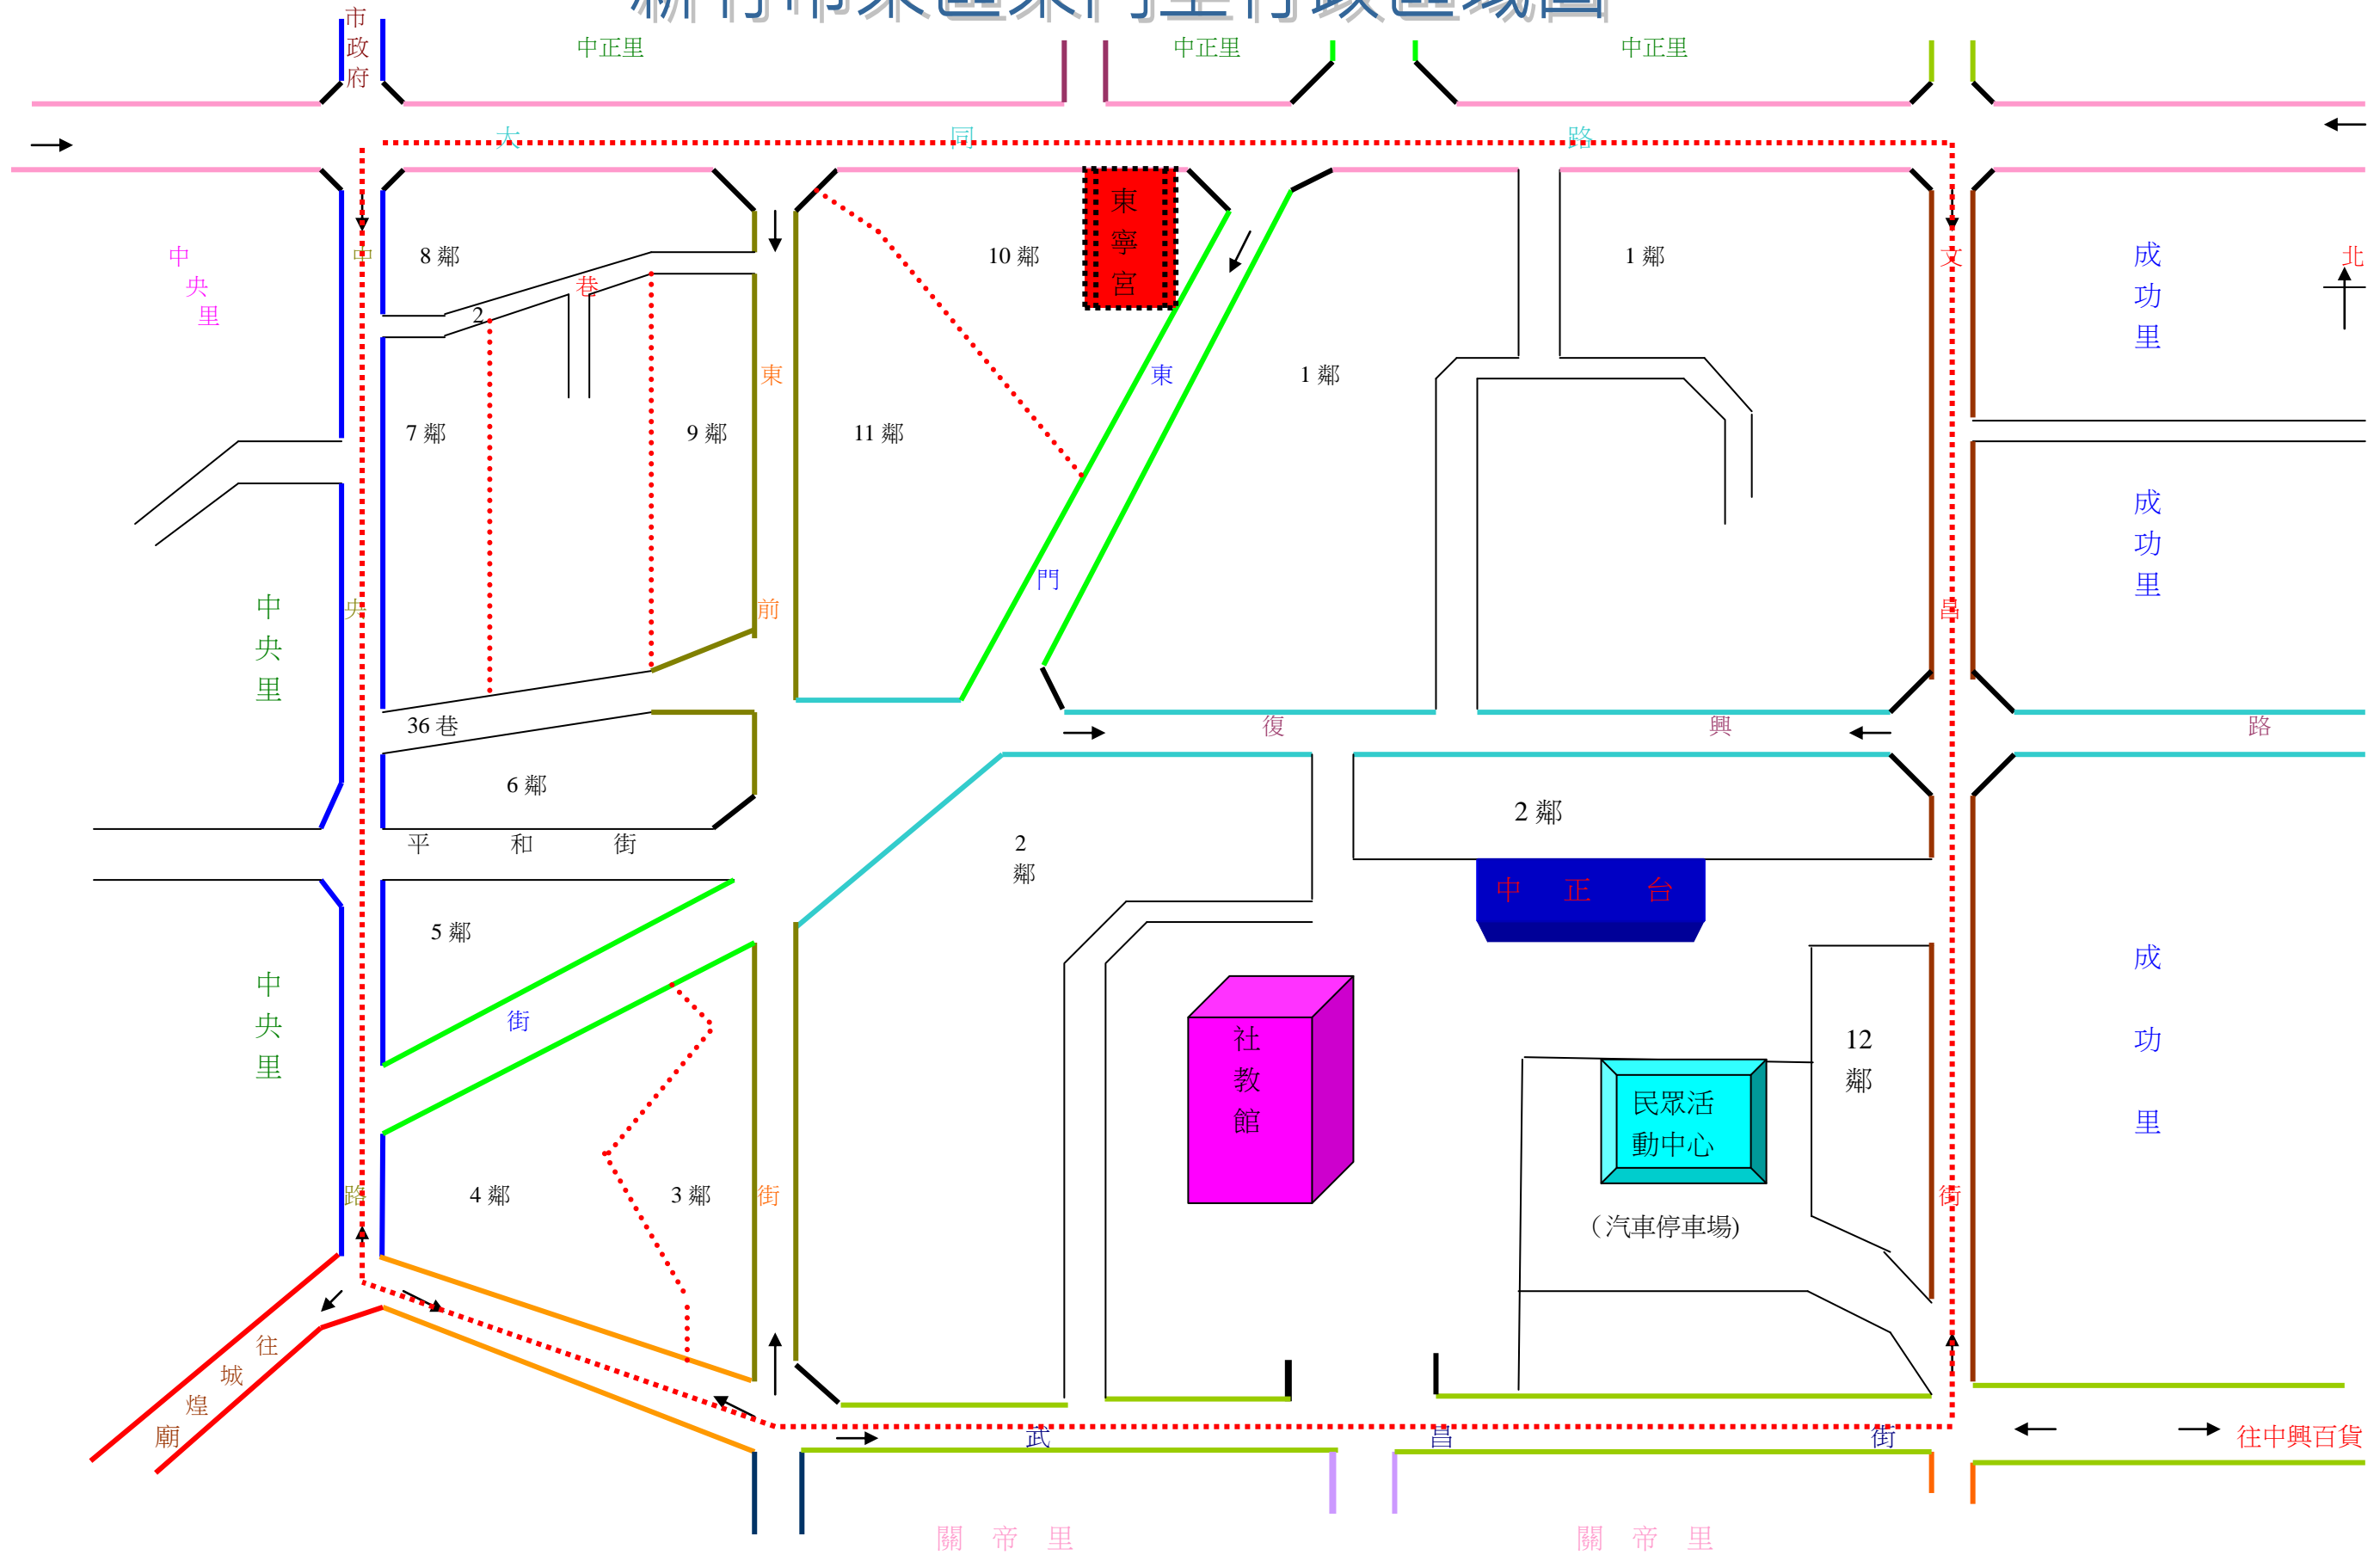

新竹市東區東門里行政區域圖

該線
為里行政區域