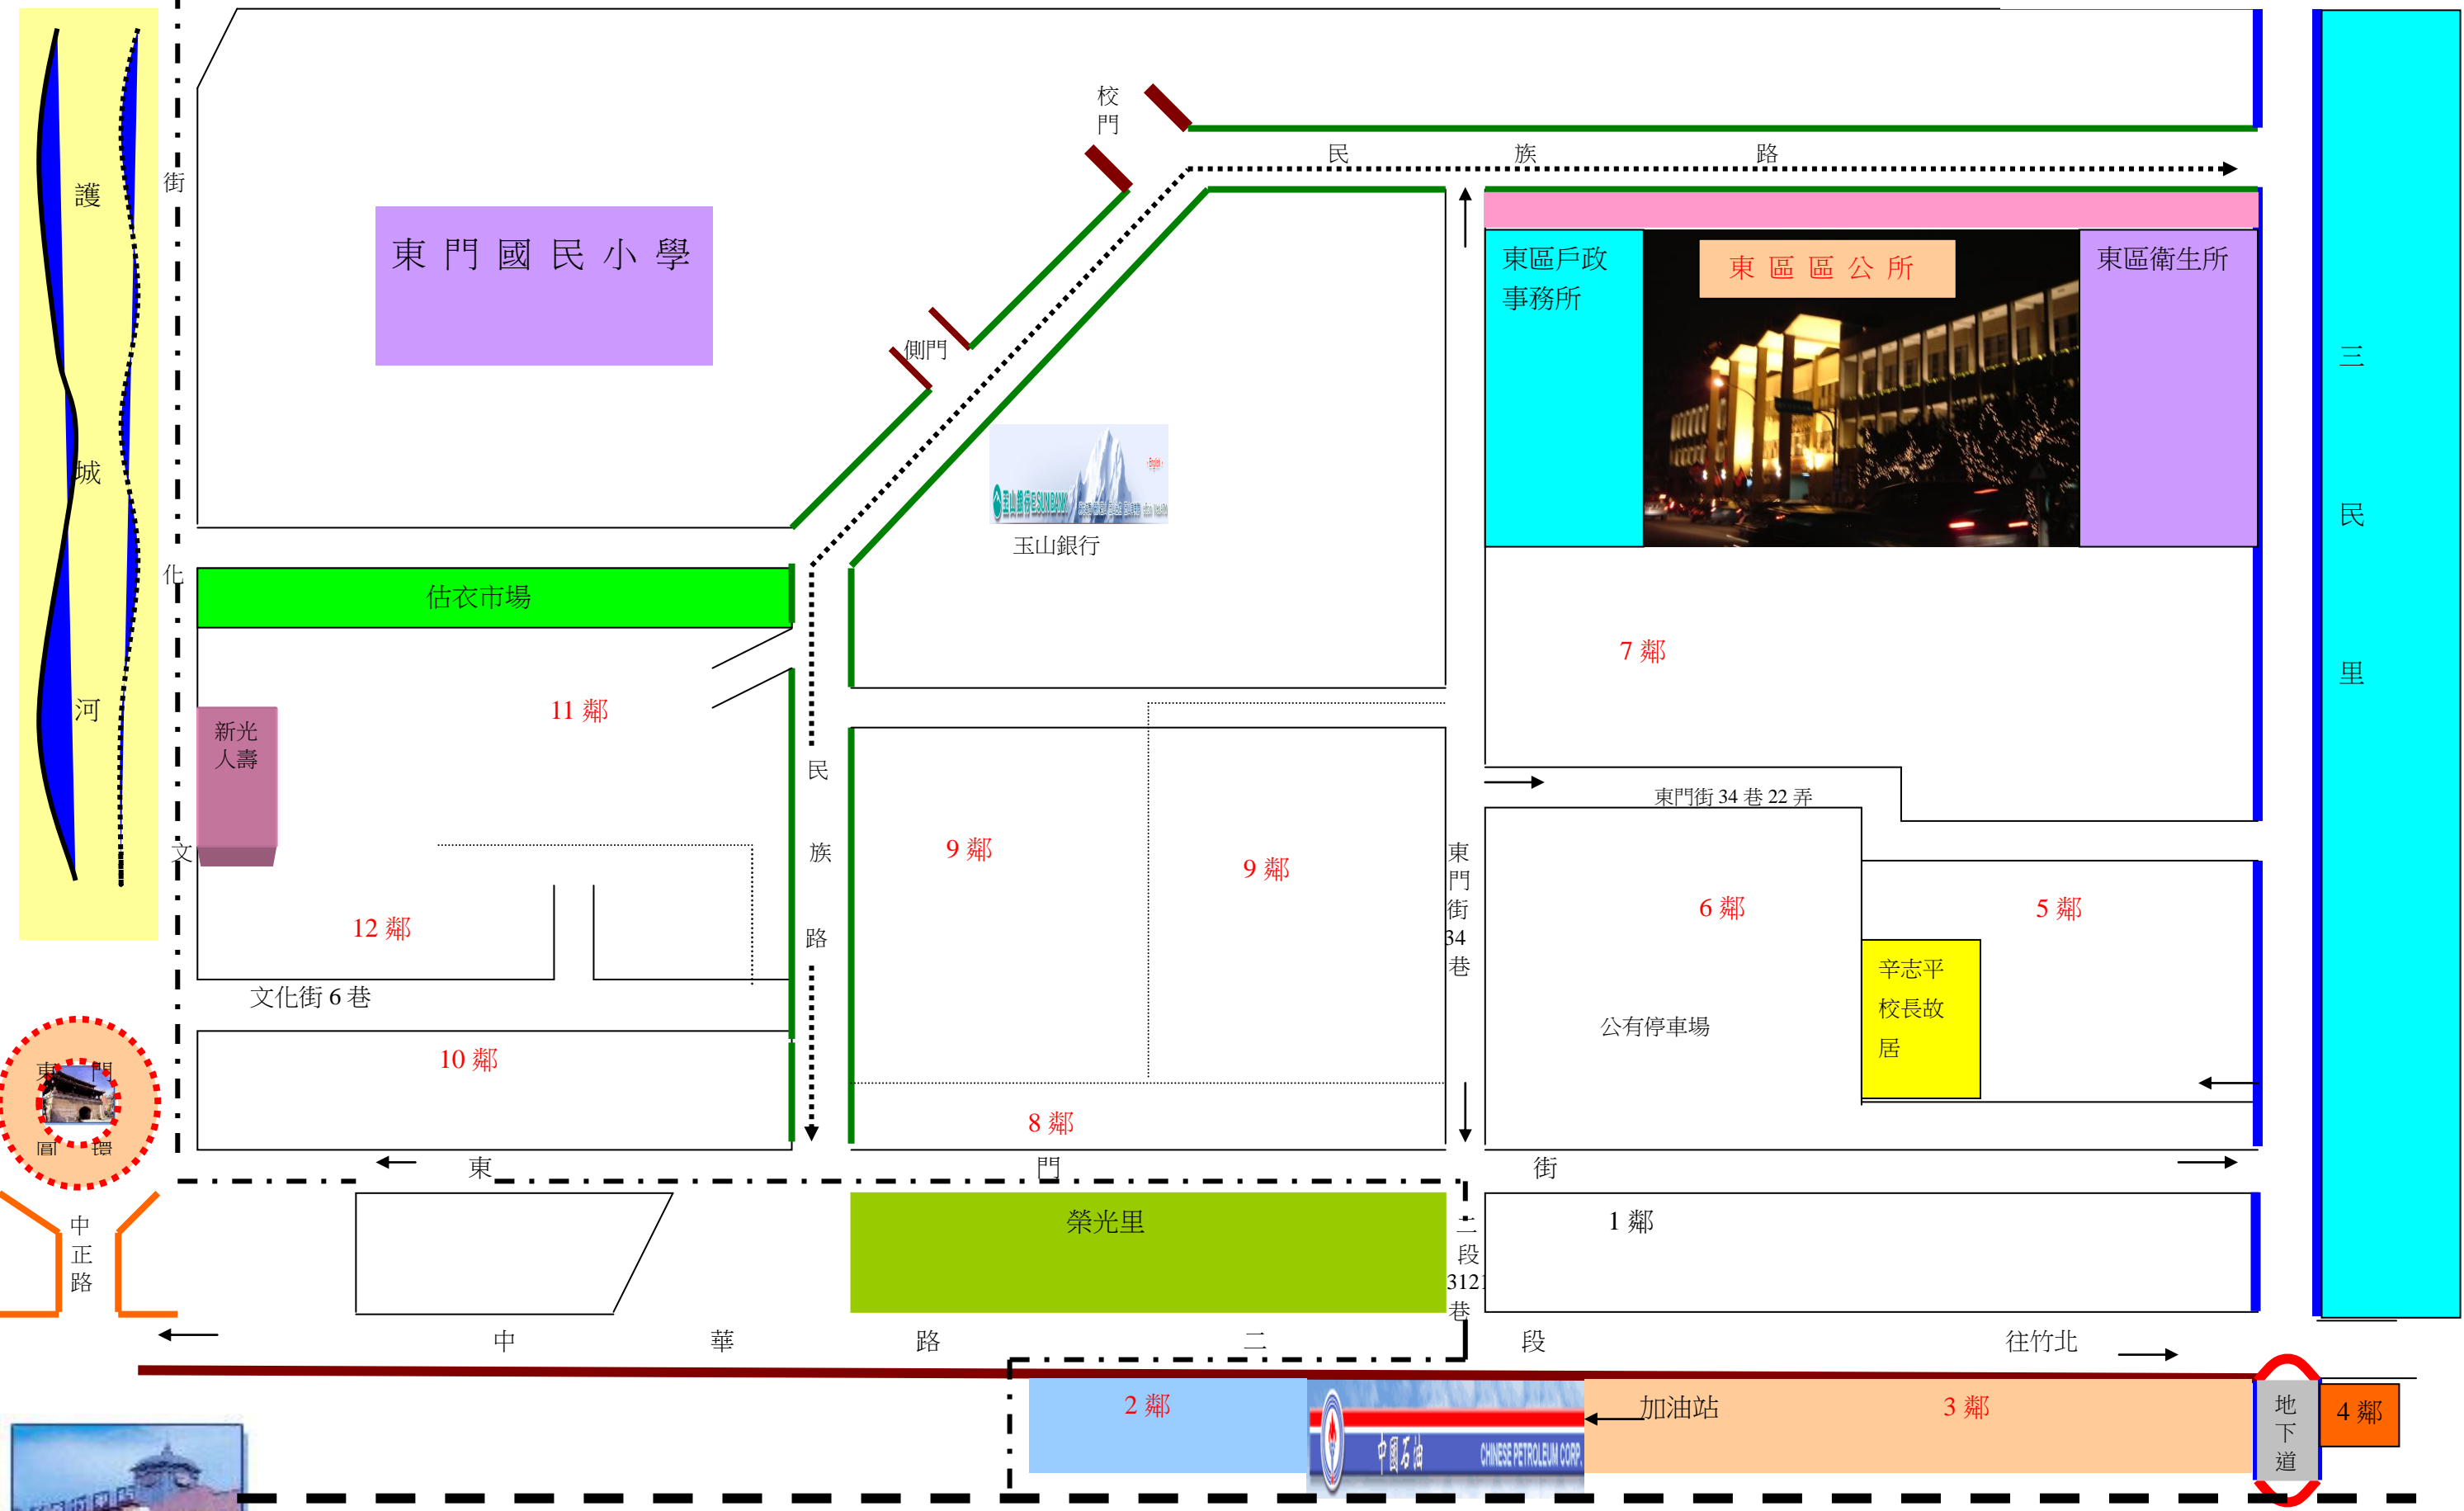

親 仁 里

新竹市東區育賢里行政區域圖