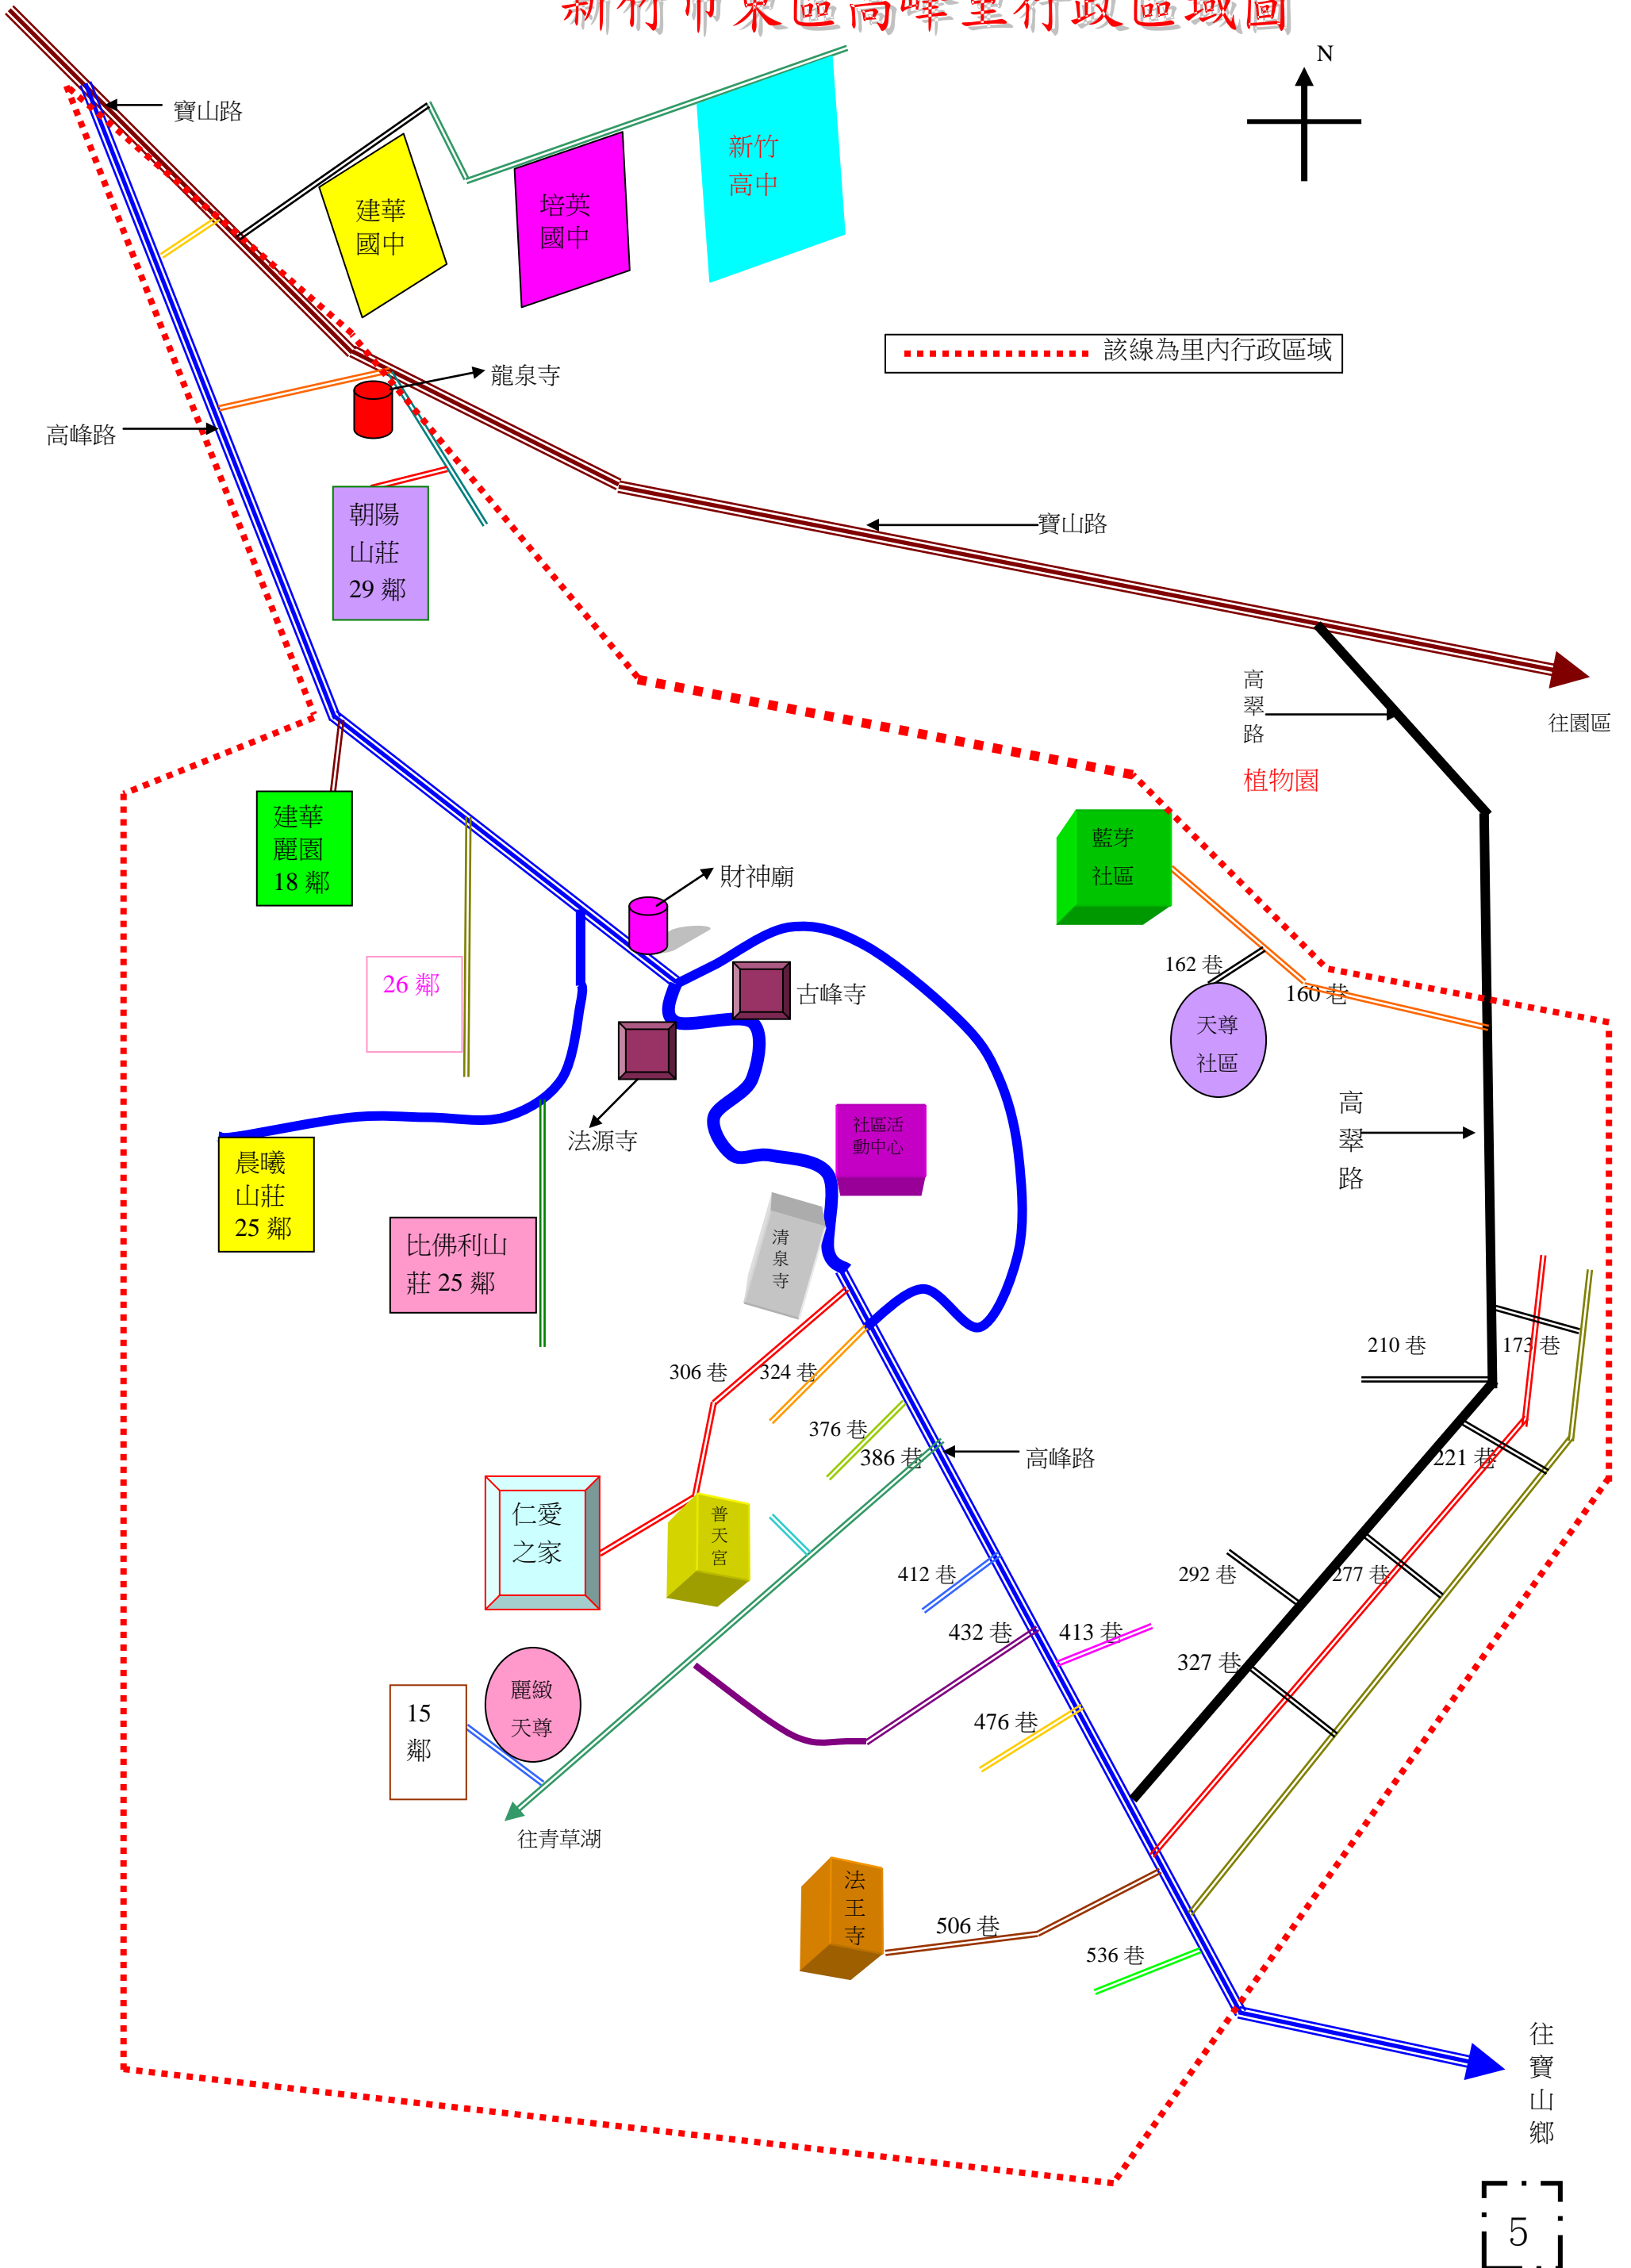

新竹市東區高峰里行政區域圖

該線為里內行政區域