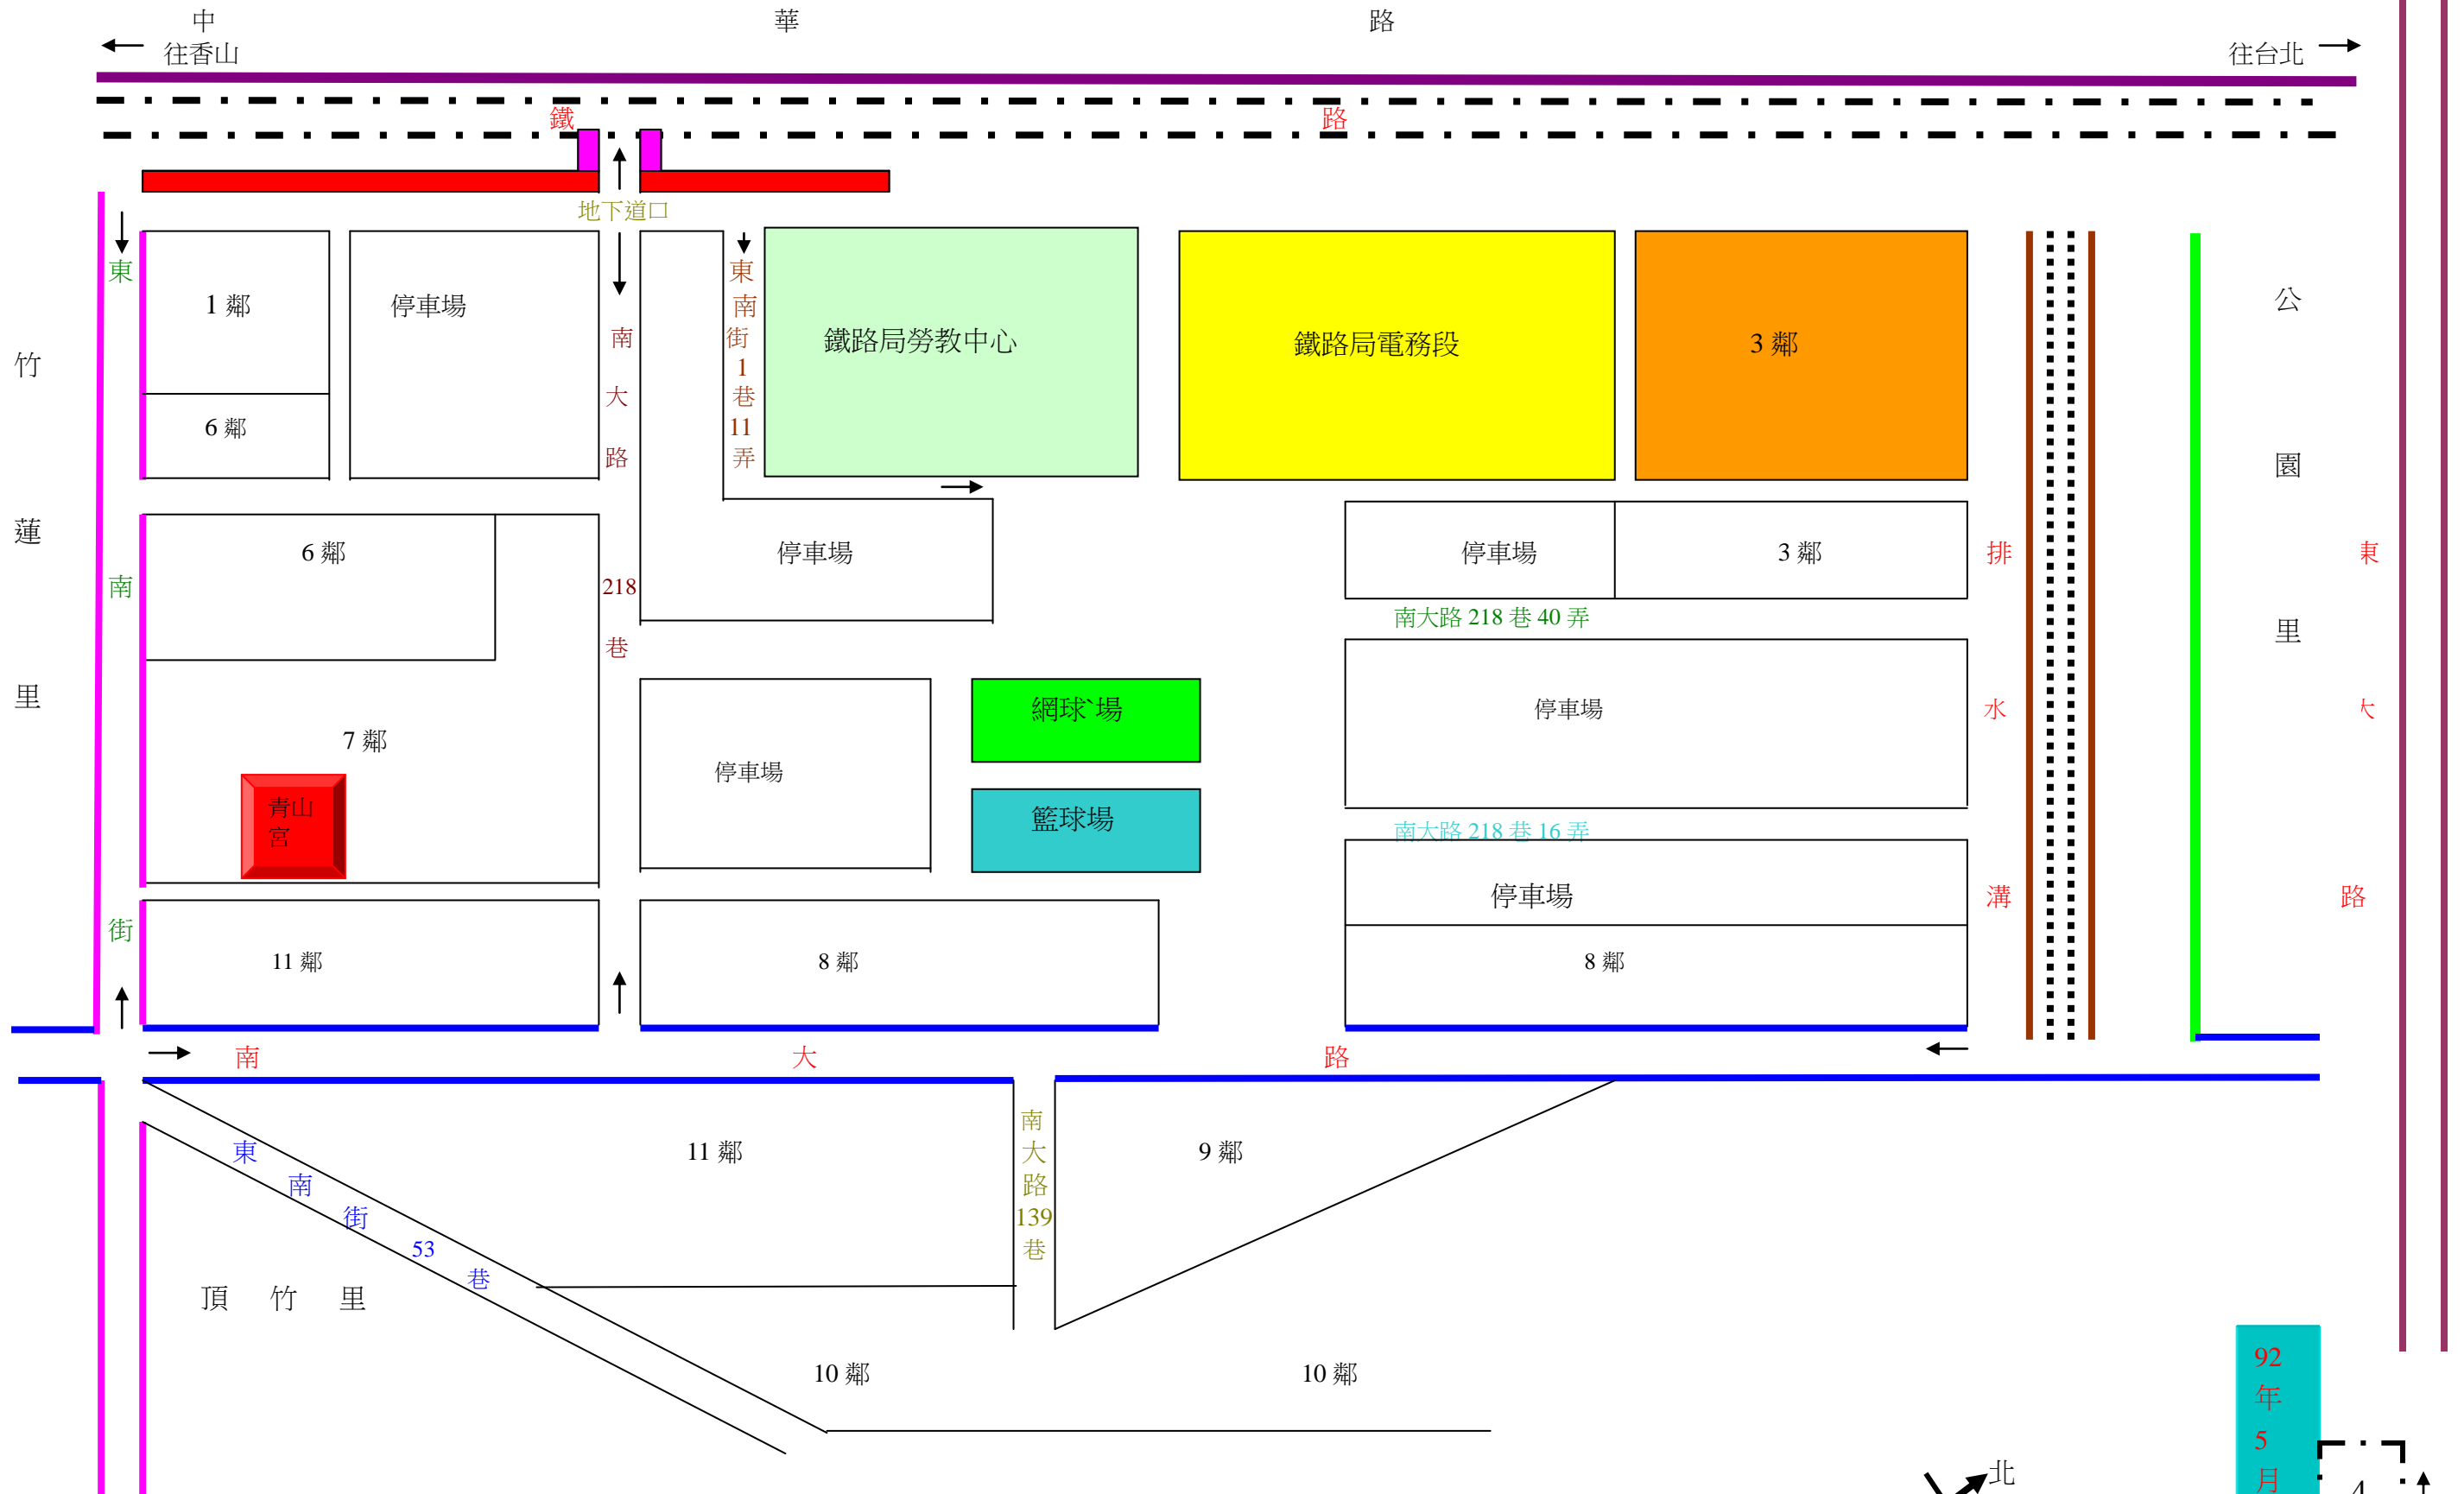

新竹市東區下竹里行政區域圖

92年5月廿一日製